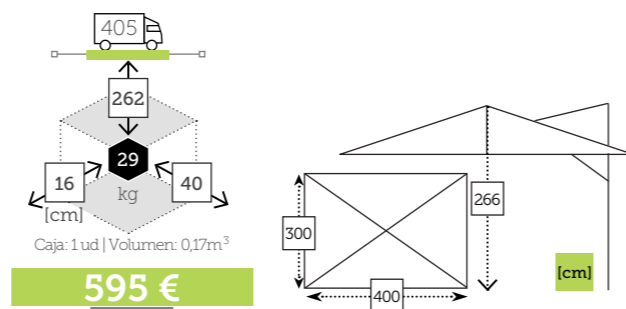

TRISTAN

- Estructura aluminio
- Mástil 58x88 mm grosor 1,8 mm
- 8 Varillas aluminio de 14x24 mm
- Tensor de plástico con tornillo para fijación cobertura
- Base cruz metálica incluida
- Chimenea antiviento
- Rotación 360°
- Maneta y corona aluminio
- Manivela