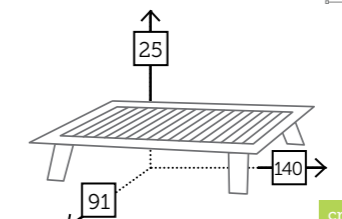

CESANO

mesa centro rectangular