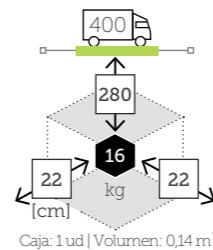

R300CF

Estructura	Cobertura
madera	Olefin 190 gr natural