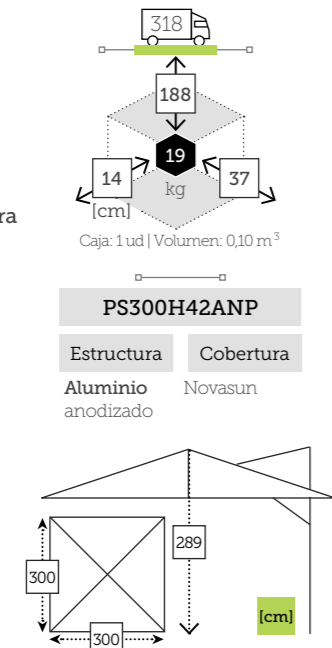

AMIRAL PENDULUM

- Estructura aluminio
- Mástil 58x88 mm grosor 1,8 mm
- 8 Varillas aluminio de 14x24 mm
- Tensor de plástico con tornillo para fijación cobertura
- Base cruz metálica incluida
- Chimenea antiviento
- Rotación 360°
- Maneta y corona aluminio
- Manivela