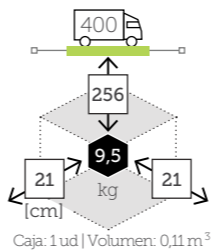

CONTRACT

- Estructura de madera
- Mástil ø 48 mm en una pieza
- 8 Varillas madera intercambiables de 20x30 mm
- Colante y corona de madera
- 4 Poleas
- Chimenea antiviento