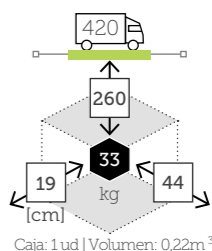

- Estructura aluminio
- Mástil 58x83 mm grosor 1,8 mm
- 8 Varillas aluminio de 14x24 mm
- Tensor de plástico con tornillo para fijación cobertura
- Base cruz metálica incluida
- Chimenea antiviento
- Rotación 360°
- Sistema inclinación vertical
- Maneta y corona aluminio
- Manivela