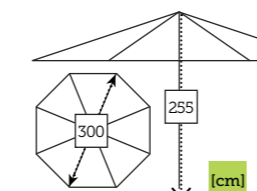

R300CF

Estructura	Cobertura
madera	Olefin 190 gr natural