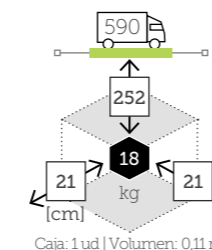

tumbona fija con cojín

Ref. WH0993SLWH
Aluminio white
Cojín light grey

FIBERGLASS

- Estructura fibra de vidrio
- Mástil ø 48/52 mm en una pieza
- 8 Varillas intercambiables de 20x30 mm
- Corona y colante en aluminio
- 4 Poleas
- Chimenea antiviento