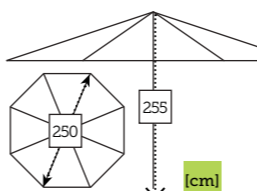

R250CF

Estructura	Cobertura
madera	Olefin 190 gr natural