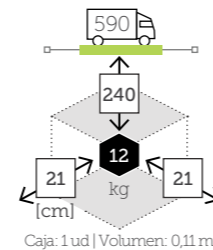

VERONA

mesa centro rectangular [top cristal]

Ref. CAGS639ST1CC
Aluminio charcoal
Top grey foggy glass

VERONA

mesa centro cuadrada [top cristal]

Ref. CAGS639ST4CC
Aluminio charcoal
Top grey foggy glass

WHALE

tumbona fija con cojín

Ref. WH0993SLWH
Aluminio white
Cojín light grey

FIBERGLASS

- Estructura fibra de vidrio
- Mástil ø 48/52 mm en una pieza
- 8 Varillas intercambiables de 20x30 mm
- Corona y colante en aluminio
- 4 Poleas
- Chimenea antiviento

S200FG

Estructura	Cobertura
Fiberglass white	Polyester 240 gr white

R250FG

Estructura	Cobertura
Fiberglass white	Polyester 240 gr white

R300FG

Estructura	Cobertura
Fiberglass white	Polyester 240 gr white

R300FGSL

Estructura	Cobertura
Fiberglass silver	Polyester 240 gr white

S300FGSL

Estructura	Cobertura
Fiberglass silver	Polyester 240 gr white

CONTRACT

- Estructura de madera
- Mástil ø 48 mm en una pieza
- 8 Varillas madera intercambiables de 20x30 mm
- Colante y corona de madera
- 4 Poleas
- Chimenea antiviento

R250CF

Estructura	Cobertura
madera	Olefin 190 gr natural

R300CF

Estructura	Cobertura
madera	Olefin 190 gr natural

S300CF

Estructura	Cobertura
madera	Olefin 190 gr natural

SPHINXS

- Estructura aluminio
- Mástil ø 48 mm en dos piezas
- 8 Varillas aluminio de 14x20 mm con tornillo fijación cobertura
- Con manivela
- Con sistema de inclinación
- Con chimenea antiviento

R300ASNV

Estructura	Cobertura
Aluminio anodizado	Novasun grey

PENDULUM DE LUXE

PR350H40CHTP

Estructura	Cobertura
Aluminio color taupe	Polyester 250 gr taupe

PR350H40GRGR

Estructura	Cobertura
Aluminio color grey	Polyester 250 gr grey

PS300H40GRGR

Estructura	Cobertura
Aluminio color grey	Polyester 250 gr grey

PS300H40CHTP

Estructura	Cobertura
Aluminio color taupe	Polyester 250 gr taupe