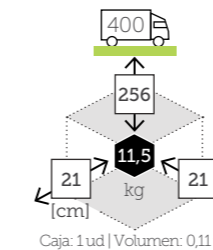

R250CF

Estructura	Cobertura
madera	Olefin 190 gr natural