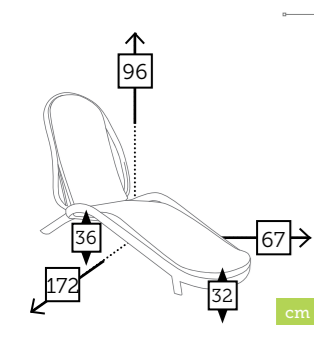

tumbona fija con cojín

Ref. WH0993SLWH
Aluminio white
Cojín light grey

FIBERGLASS

- Estructura fibra de vidrio
- Mástil ø 48/52 mm en una pieza
- 8 Varillas intercambiables de 20x30 mm
- Corona y colante en aluminio
- 4 Poleas
- Chimenea antiviento