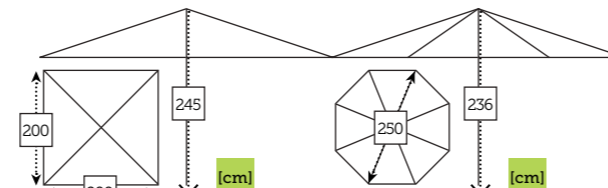

R250FG

Estructura	Cobertura
Fiberglass white	Polyester 240 gr white