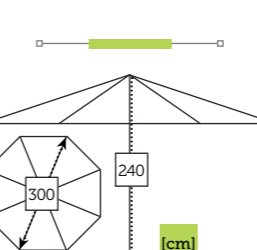

VERONA

mesa centro rectangular [top cristal]

Ref. CAGS639ST1CC
Aluminio charcoal
Top grey foggy glass

VERONA

mesa centro cuadrada [top cristal]

Ref. CAGS639ST4CC
Aluminio charcoal
Top grey foggy glass

WHALE

tumbona fija con cojín

Ref. WH0993SLWH
Aluminio white
Cojín light grey

FIBERGLASS

- Estructura fibra de vidrio
- Mástil ø 48/52 mm en una pieza
- 8 Varillas intercambiables de 20x30 mm
- Corona y colante en aluminio
- 4 Poleas
- Chimenea antiviento

S200FG

Estructura	Cobertura
Fiberglass white	Polyester 240 gr white

R250FG

Estructura	Cobertura
Fiberglass white	Polyester 240 gr white

R300FG

Estructura	Cobertura
Fiberglass white	Polyester 240 gr white

R300FGSL

Estructura	Cobertura
Fiberglass silver	Polyester 240 gr white

S300FGSL

Estructura	Cobertura
Fiberglass silver	Polyester 240 gr white

CONTRACT

- Estructura de madera
- Mástil ø 48 mm en una pieza
- 8 Varillas madera intercambiables de 20x30 mm
- Colante y corona de madera
- 4 Poleas
- Chimenea antiviento

R250CF

Estructura	Cobertura
madera	Olefin 190 gr natural

R300CF

Estructura	Cobertura
madera	Olefin 190 gr natural

S300CF

Estructura	Cobertura
madera	Olefin 190 gr natural

SPHINXS

- Estructura aluminio
- Mástil ø 48 mm en dos piezas
- 8 Varillas aluminio de 14x20 mm con tornillo fijación cobertura
- Con manivela
- Con sistema de inclinación
- Con chimenea antiviento

R300ASNV

Estructura	Cobertura
Aluminio anodizado	Novasun grey

PENDULUM DE LUXE

PR350H40CHTP

Estructura	Cobertura
Aluminio color taupe	Polyester 250 gr taupe

PR350H40GRGR

Estructura	Cobertura
Aluminio color grey	Polyester 250 gr grey

PS300H40GRGR

Estructura	Cobertura
Aluminio color grey	Polyester 250 gr grey

PS300H40CHTP

Estructura	Cobertura
Aluminio color taupe	Polyester 250 gr taupe