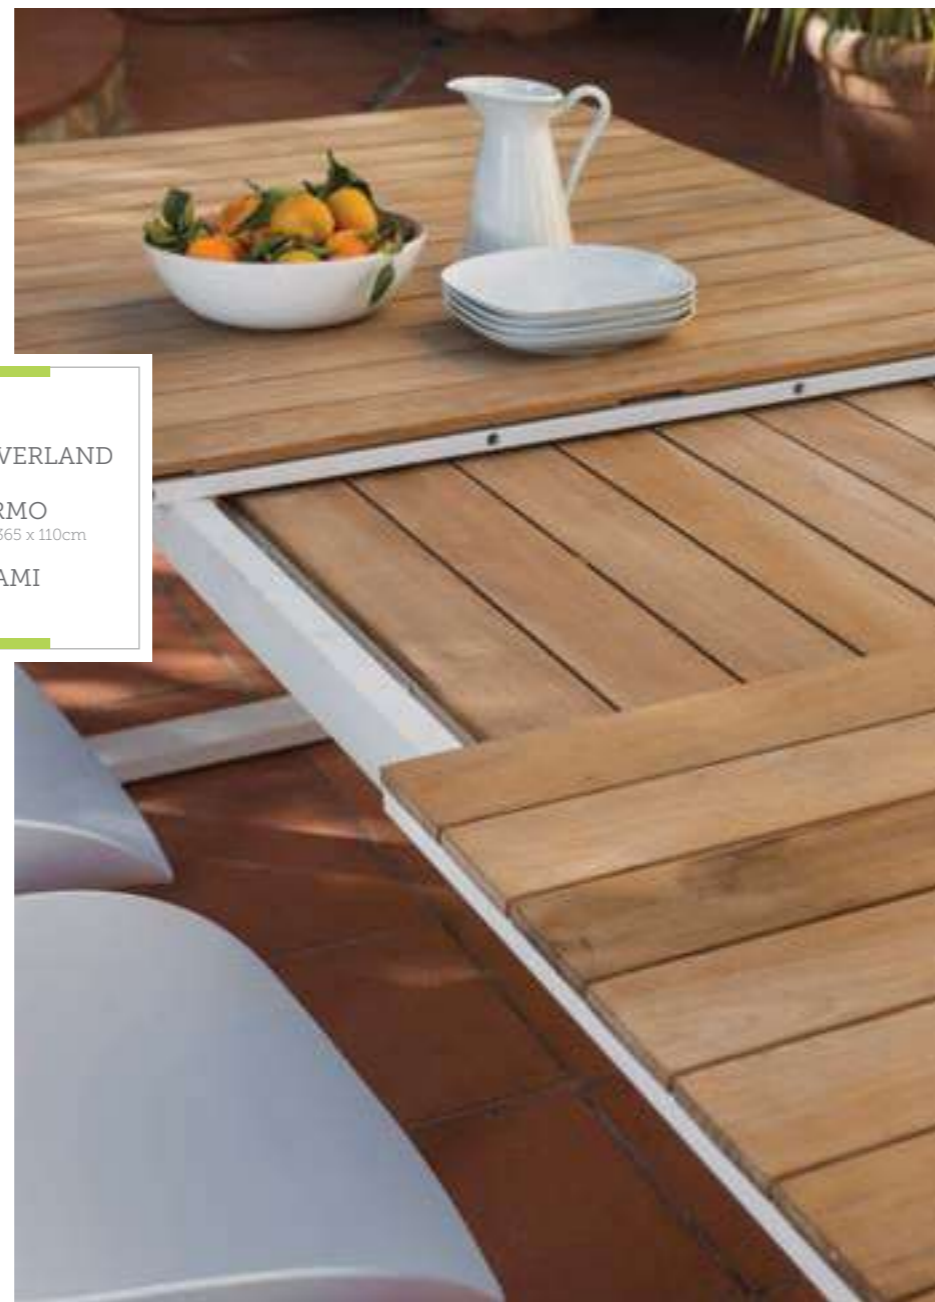

 | GAT
 | FANO
Ø 150cm

BRISA
FANO
Ø 150cm

BRISA
FANO
Ø 110cm

FANNO

LA VIDA
FANO
Ø 110cm

 SPADE
 FANO
Ø 110cm

-  | ATHENA
-  | SPADE
-  | FIBERGLASS

 PALMA
 SPADE