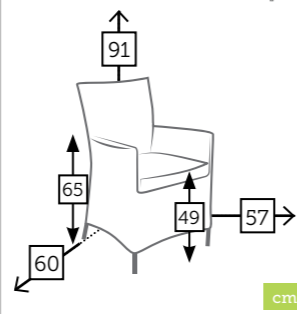

DUNA

mesa comedor rectangular [top cerámica]

Ref. 104DCCTR
Aluminio charcoal
Top dekon trillium

Ref. 104DWHZN
Aluminio white
Top dekon zenit

CALIFORNIA

sillón comedor con cojín

Ref. CTX835ANC

Aluminio charcoal
Olefin antracite
Cojín antracite olefin