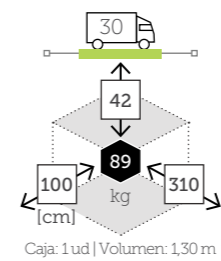

BONIGEN

conjunto estar [1 módulo individual + 2 módulos dobles + 3 mesas]

Ref. BONIGENCC

Aluminio charcoal
Cojines dark grey

Ref. BONIGENWH

Aluminio white
Cojines light grey

BRISA

sillón comedor con cojín

Ref. MB4035CC

Aluminio charcoal
Sling dark grey

[QDF]

Ref. MB4035WH

Aluminio white
Sling light grey

[QDF]

CASTOR

mesa comedor redonda [top teca]

Ref. TAGT766T18RCC

Aluminio charcoal
Top Teca

Ref. TAGT766T18RWH

Aluminio white
Top Teca

CESANO

respaldo corner con cojín

Ref. CAAS619BCCC

Aluminio charcoal
Cojín agora grafito

CESANO

mesa centro rectangular

Ref. CAWS619ST1CC

Aluminio charcoal
Top Teca

CESANO

sofá 2 plazas con cojines

Ref. CAWS6192W0CCC

Aluminio charcoal
Cojines agora grafito

DUNA

mesa comedor rectangular [top cerámica]

Ref. 104DCCTR
Aluminio charcoal
Top dekon trillium

Ref. 104DWHZN
Aluminio white
Top dekon zenit

CALIFORNIA

sillón comedor con cojín

Ref. CTX835ANC

Aluminio charcoal
Olefin antracite
Cojín antracite olefin

Ref. CTX835CFC

Aluminio mocca
Sling coffee
Cojín coffee sling

Ref. CTX835KHC

Aluminio champagne
Sling khaki
Cojín khaki sling

Ref. CTX835SBC

Aluminio silver
Sling silverblack
Cojín silverblack sling

Ref. CTX835WHC

Aluminio white
Sling white
Cojín white sling

CAMPUS

sillón comedor

Ref. CAR188CCVW

Aluminio charcoal
Wicker viro white

Ref. CAR188CCVK

Aluminio charcoal
Wicker viro khaki

Ref. CAR188WHVK

Aluminio white
Wicker viro khaki

Ref. CAR188WHVW

Aluminio white
Wicker viro white

CESANO

sofá 3 plazas con cojines

Ref. CAWS6193W0CCC

Aluminio charcoal
Cojines agora grafito