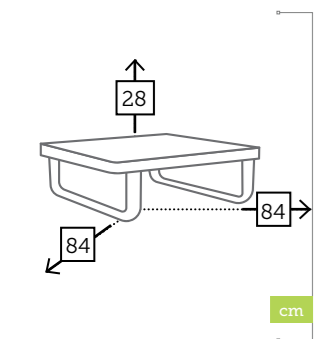

VERONA

mesa centro cuadrada [top cristal]