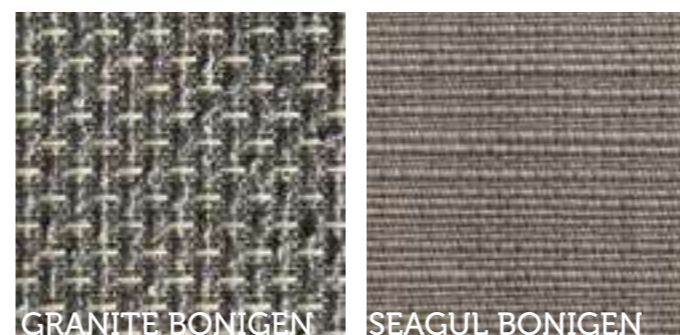

ANTRACITE

GENTLE GREY

GRANITE BONIGEN

SEAGUL BONIGEN