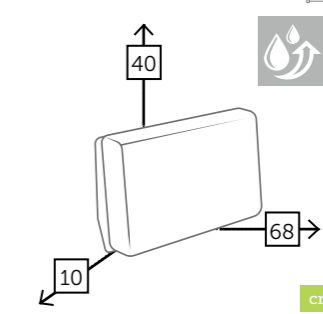

Ref. TAGT766T18RCC

Aluminio charcoal
Top Teca

Ref. TAGT766T18RWH

Aluminio white
Top Teca

CESANO

respaldo corner con cojín

Ref. CAAS619BCCC

Aluminio charcoal
Cojín agora grafito