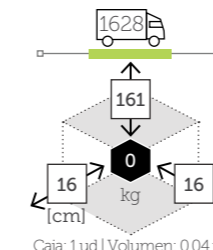

VERONA

mesa centro rectangular [top cristal]

Ref. CAGS639ST1CC
Aluminio charcoal
Top grey foggy glass

VERONA

mesa centro cuadrada [top cristal]

Ref. CAGS639ST4CC
Aluminio charcoal
Top grey foggy glass

WHALE

tumbona fija con cojín

Ref. WH0993SLWH
Aluminio white
Cojín light grey

FIBERGLASS

- Estructura fibra de vidrio
- Mástil ø 48/52 mm en una pieza
- 8 Varillas intercambiables de 20x30 mm
- Corona y colante en aluminio
- 4 Poleas
- Chimenea antiviento

S200FG

Estructura	Cobertura
Fiberglass white	Polyester 240 gr white

R250FG

Estructura	Cobertura
Fiberglass white	Polyester 240 gr white

R300FG

Estructura	Cobertura
Fiberglass white	Polyester 240 gr white

R300FGSL

Estructura	Cobertura
Fiberglass silver	Polyester 240 gr white

S300FGSL

Estructura	Cobertura
Fiberglass silver	Polyester 240 gr white

CONTRACT

- Estructura de madera
- Mástil ø 48 mm en una pieza
- 8 Varillas madera intercambiables de 20x30 mm
- Colante y corona de madera
- 4 Poleas
- Chimenea antiviento

R250CF

Estructura	Cobertura
madera	Olefin 190 gr natural

R300CF

Estructura	Cobertura
madera	Olefin 190 gr natural

S300CF

Estructura	Cobertura
madera	Olefin 190 gr natural

SPHINXS

- Estructura aluminio
- Mástil ø 48 mm en dos piezas
- 8 Varillas aluminio de 14x20 mm con tornillo fijación cobertura
- Con manivela
- Con sistema de inclinación
- Con chimenea antiviento

R300ASNV

Estructura	Cobertura
Aluminio anodizado	Novasun grey

PENDULUM DE LUXE

PR350H40CHTP

Estructura	Cobertura
Aluminio color taupe	Polyester 250 gr taupe

PR350H40GRGR

Estructura	Cobertura
Aluminio color grey	Polyester 250 gr grey

PS300H40GRGR

Estructura	Cobertura
Aluminio color grey	Polyester 250 gr grey

PS300H40CHTP

Estructura	Cobertura
Aluminio color taupe	Polyester 250 gr taupe