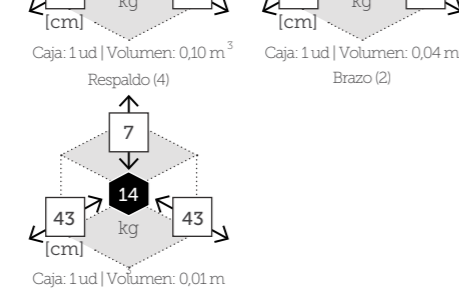

BONIGEN

conjunto estar [1 módulo individual + 2 módulos dobles + 3 mesas]

Ref. BONIGENCC

Aluminio charcoal
Cojines dark grey

Ref. BONIGENWH

Aluminio white
Cojines light grey