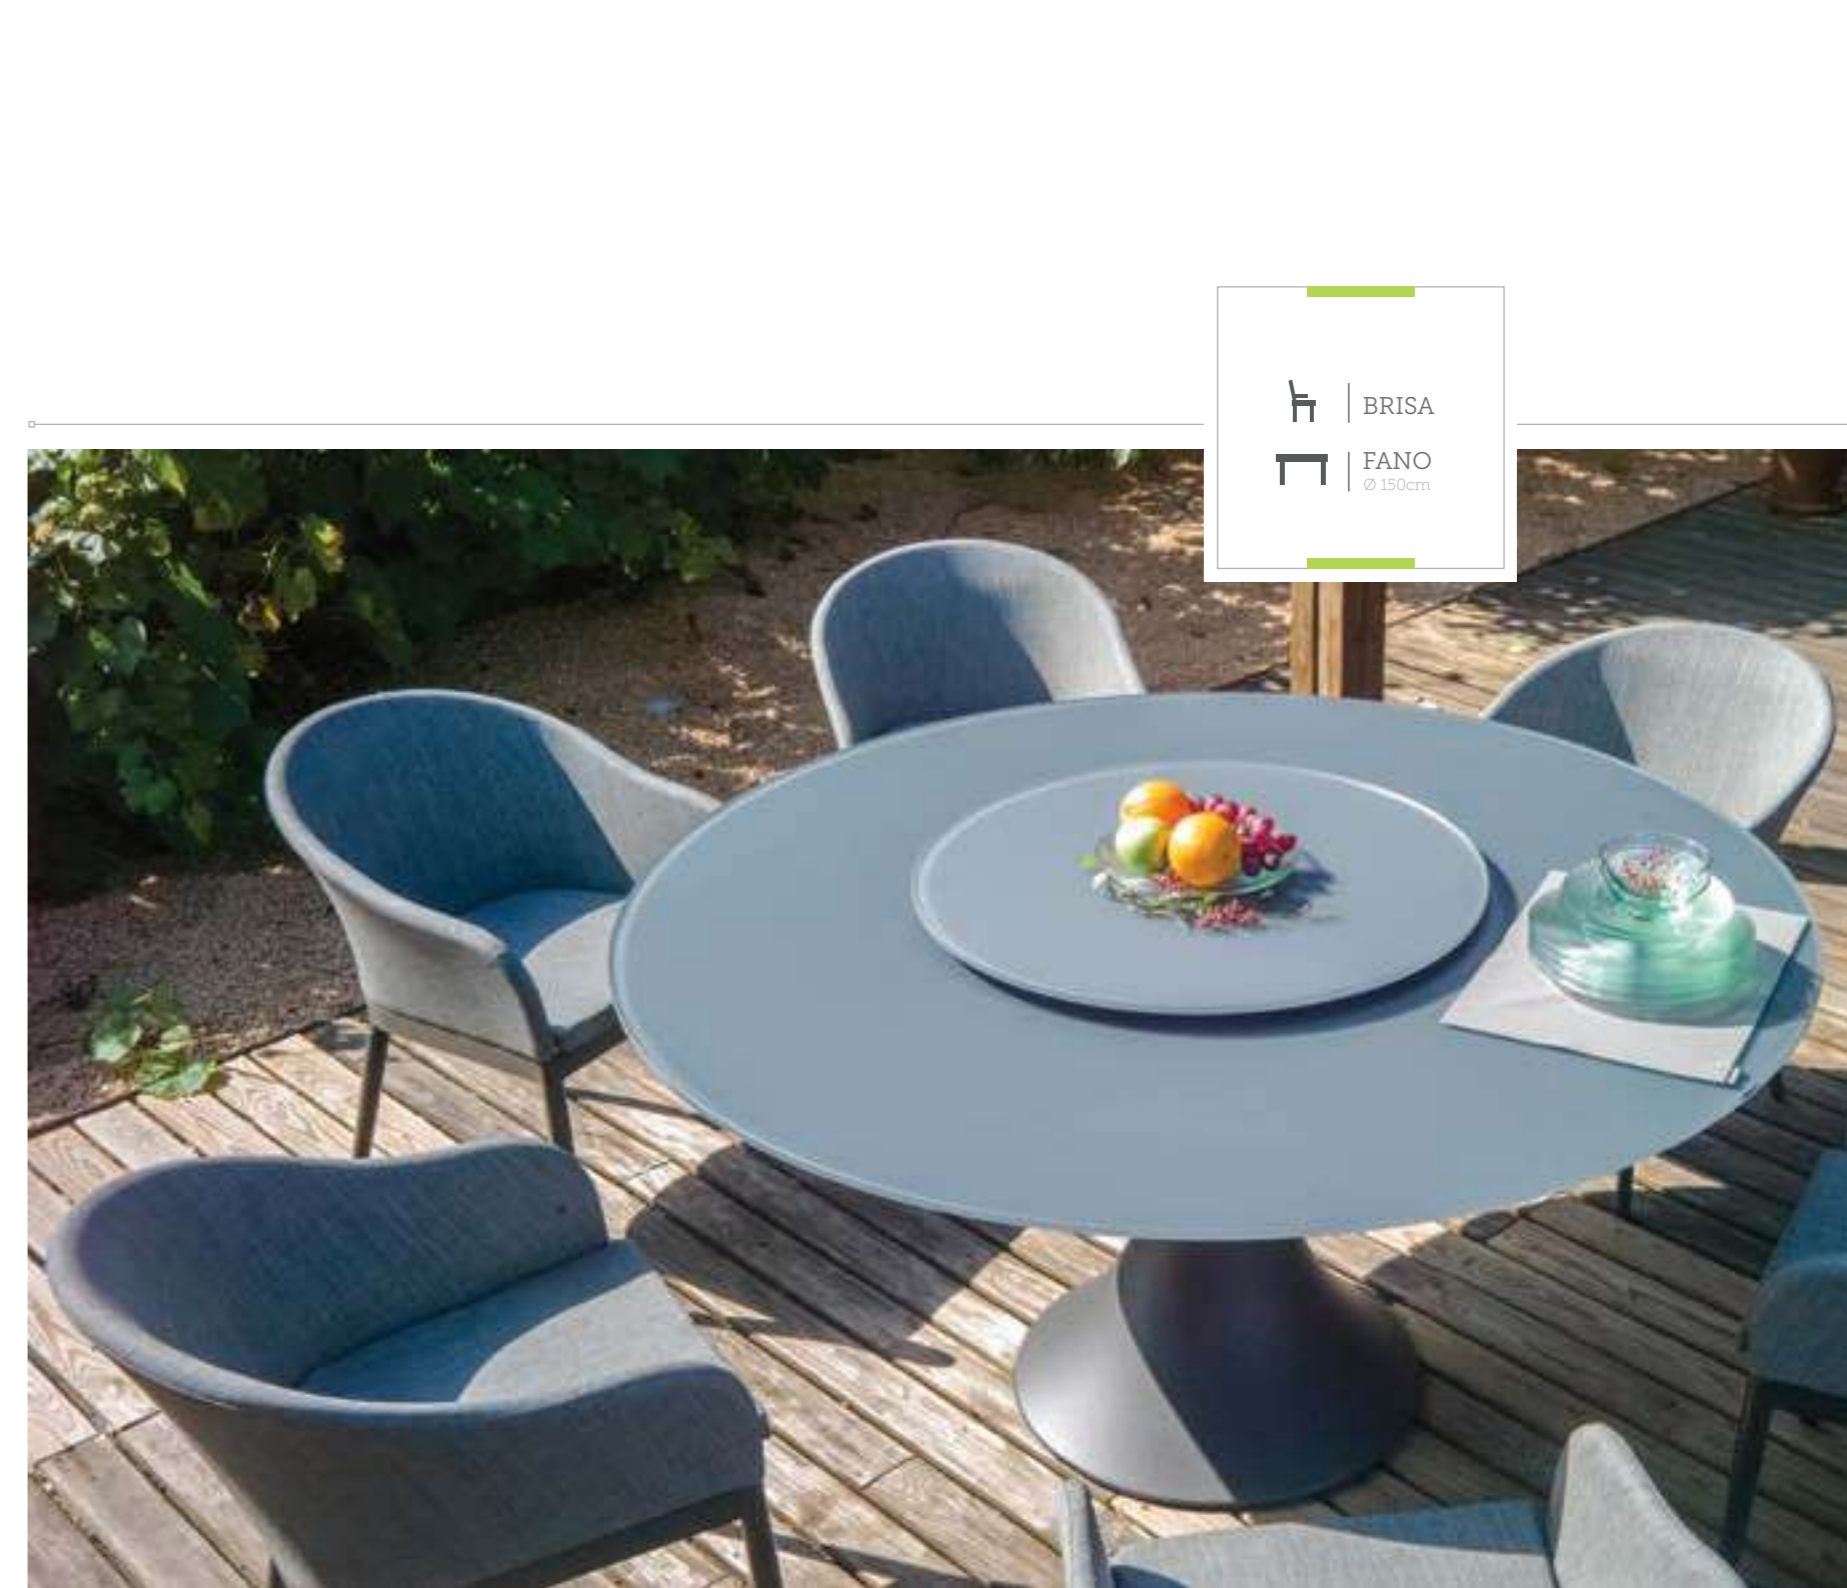

 | GAT
 | FANO
Ø 150cm

BRISA
FANO
Ø 150cm

BRISA
FANO
Ø 110cm

FANNO

LA VIDA
FANO
Ø 110cm

 SPADE
 FANO
Ø 110cm

-  | ATHENA
-  | SPADE
-  | FIBERGLASS

 PALMA
 SPADE