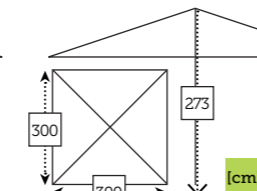

S300FGSL

Estructura	Cobertura
Fiberglass silver	Polyester 240 gr white