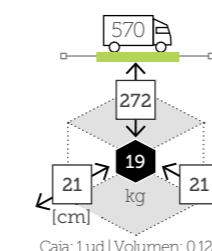

R300FG

Estructura	Cobertura
Fiberglass white	Polyester 240 gr white

R300FGSL

Estructura	Cobertura
Fiberglass silver	Polyester 240 gr white