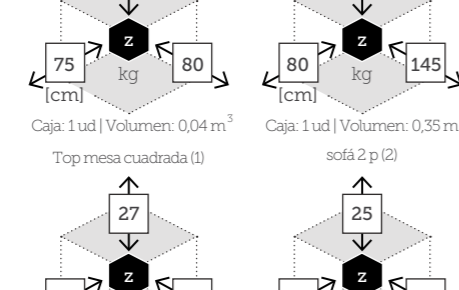

BONIGEN

conjunto estar [1 módulo individual + 2 módulos dobles + 3 mesas]

Ref. BONIGENCC

Aluminio charcoal
Cojines dark grey

Ref. BONIGENWH

Aluminio white
Cojines light grey

BRISA

sillón comedor con cojín