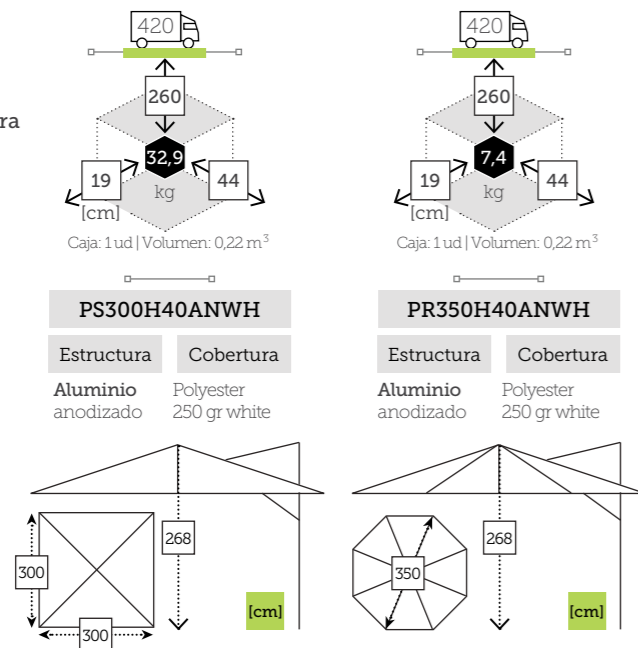

ALU PENDULUM

- Estructura aluminio
- Mástil aluminio 63x93 mm
- 8 Varillas aluminio de 17x25 mm
- Tensor de plástico con tornillo para fijación cobertura
- Base cruz metálica incluida
- Chimenea antiviento
- Rotación 360°
- Maneta y corona aluminio
- Manivela