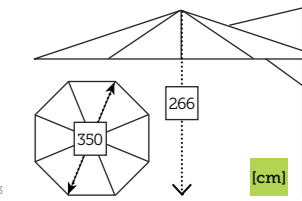

- Estructura aluminio
- Mástil 58x83 mm grosor 1,8 mm
- 8 Varillas aluminio de 14x24 mm
- Tensor de plástico con tornillo para fijación cobertura
- Base cruz metálica incluida
- Chimenea antiviento
- Rotación 360°
- Sistema inclinación vertical
- Maneta y corona aluminio
- Manivela