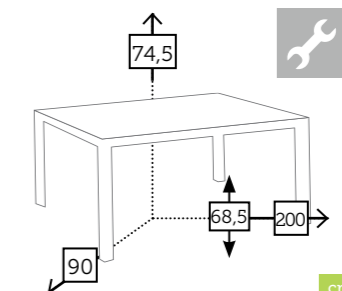

DUNA

mesa comedor rectangular [top cerámica]