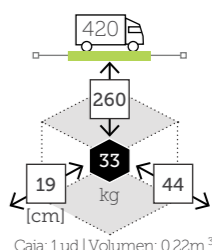

- Estructura aluminio
- Mástil 58x83 mm grosor 1,8 mm
- 8 Varillas aluminio de 14x24 mm
- Tensor de plástico con tornillo para fijación cobertura
- Base cruz metálica incluida
- Chimenea antiviento
- Rotación 360°
- Sistema inclinación vertical
- Maneta y corona aluminio
- Manivela