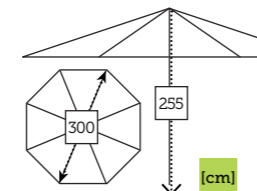

R300FG

Estructura	Cobertura
Fiberglass white	Polyester 240 gr white

R300FGSL

Estructura	Cobertura
Fiberglass silver	Polyester 240 gr white