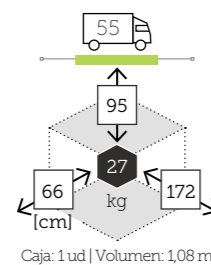

Ref. WH0993SLWH
Aluminio white
Cojín light grey