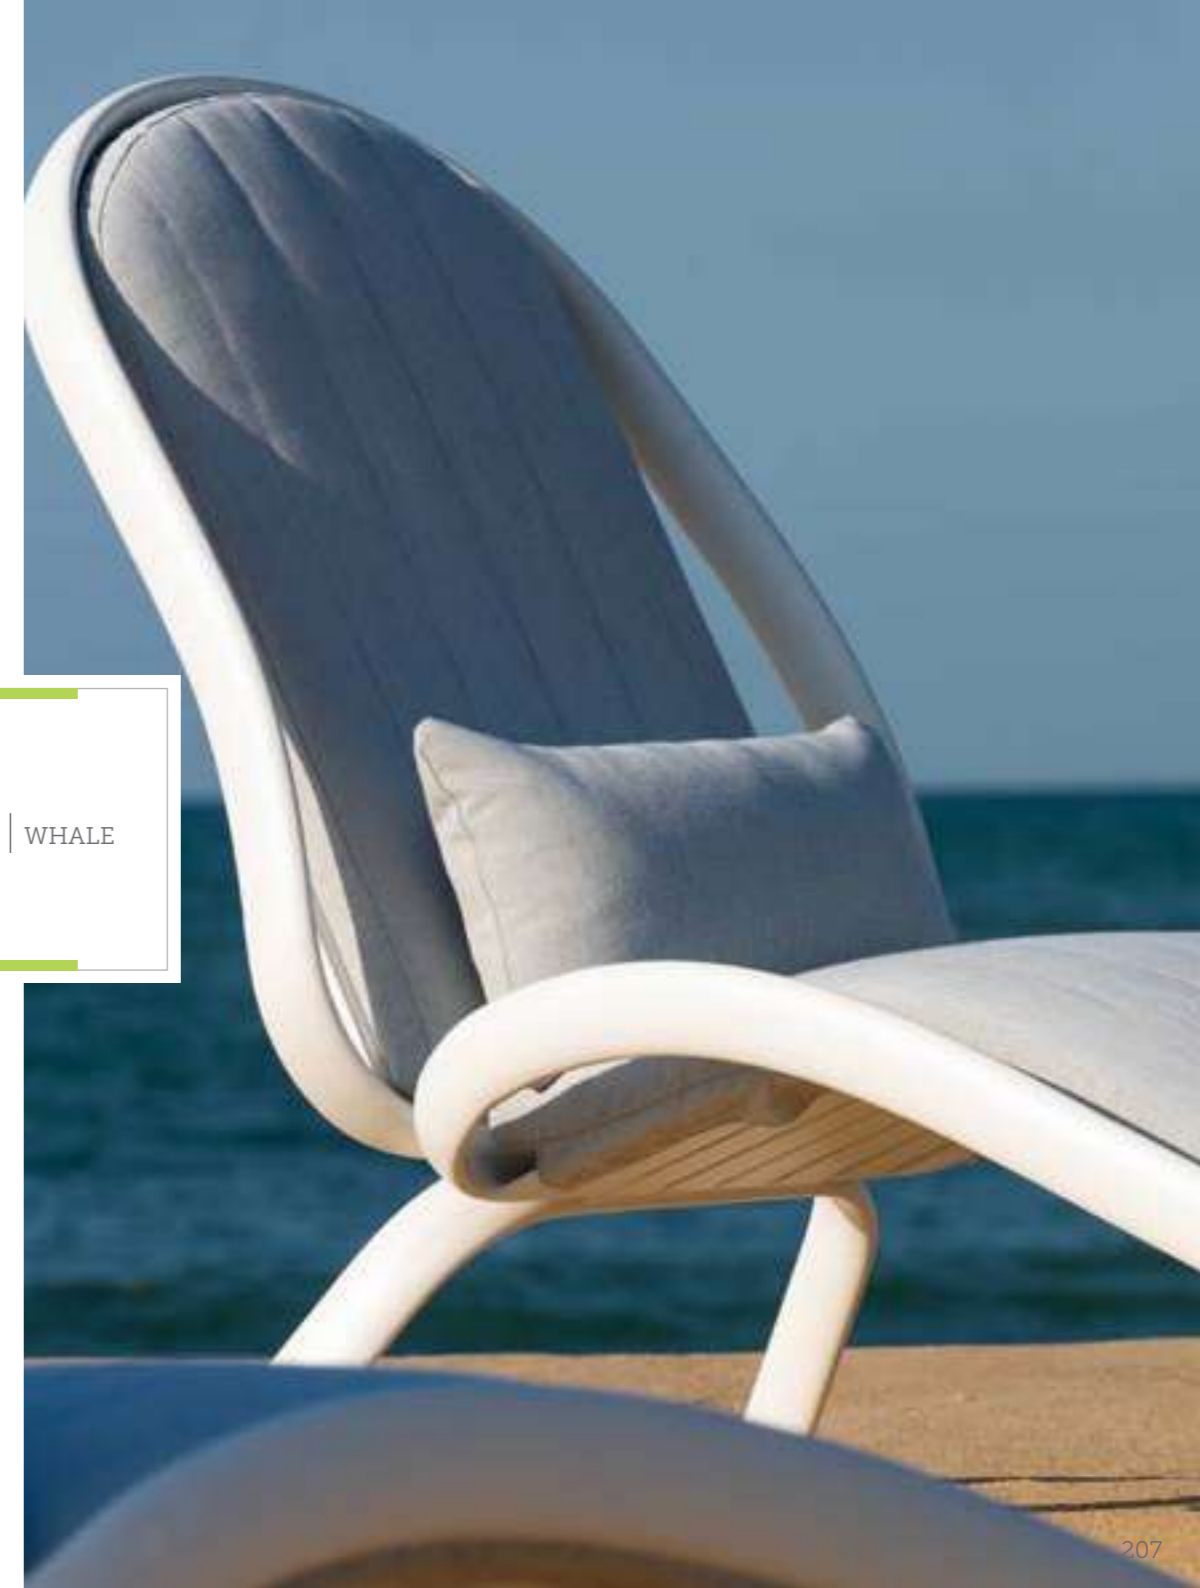

EXPLORER
Ø 52 cm

-  SKY
-  MESSINA
-  APOLLO
Ø 44 cm

SKY
APOLLO
Ø44 cm

	SPIDER
	EXPLORER Ø 44 cm Ø 52 cm
	BLOC *

 TANYA
 EXPLORER
Ø 44 cm
Ø 52 cm
 BLOC/LUX *

 VERA
 EXPLORER
Ø 44 cm
Ø 52 cm

WHALE

ALP tumbona piscina acolchada 5 posiciones