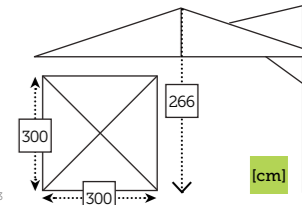

- Estructura aluminio
- Mástil 58x83 mm grosor 1,8 mm
- 8 Varillas aluminio de 14x24 mm
- Tensor de plástico con tornillo para fijación cobertura
- Base cruz metálica incluida
- Chimenea antiviento
- Rotación 360°
- Sistema inclinación vertical
- Maneta y corona aluminio
- Manivela