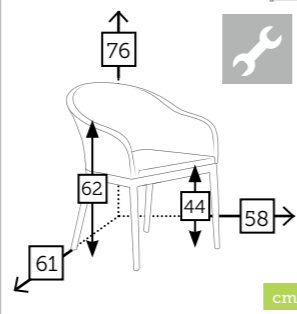

BONIGEN

conjunto estar [1 módulo individual + 2 módulos dobles + 3 mesas]

Ref. BONIGENCC

Aluminio charcoal
Cojines dark grey

Ref. BONIGENWH

Aluminio white
Cojines light grey

BRISA

sillón comedor con cojín