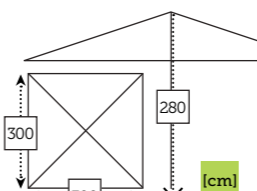

S300CF

Estructura	Cobertura
madera	Olefin 190 gr natural