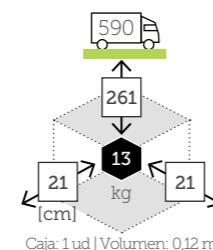

R250FG

Estructura	Cobertura
Fiberglass white	Polyester 240 gr white