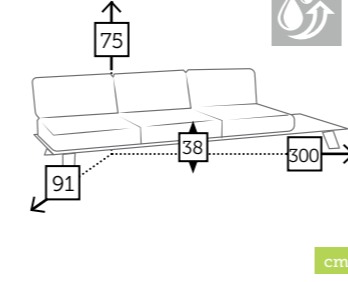

Aluminio white
Wicker viro khaki

Ref. CAR188WHVW

Aluminio white
Wicker viro white

CESANO

sofá 3 plazas con cojines

Ref. CAWS6193W0CCC

Aluminio charcoal
Cojines agora grafito

EXPLORER mesa auxiliar redonda ø 44 cm