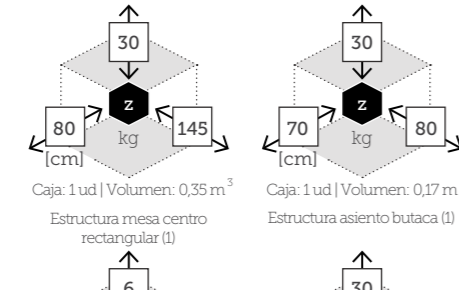

BONIGEN

conjunto estar [1 módulo individual + 2 módulos dobles + 3 mesas]

Ref. BONIGENCC

Aluminio charcoal
Cojines dark grey

Ref. BONIGENWH

Aluminio white
Cojines light grey

BRISA

sillón comedor con cojín